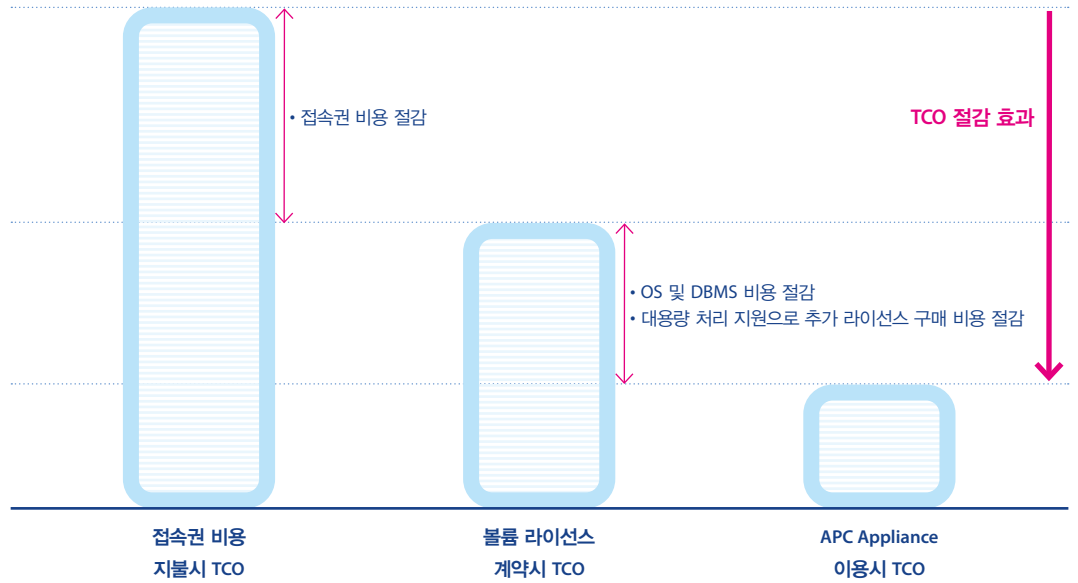

03

APC Appliance 2000/5000/10000은 사용자 접속권 개념이 없는 Linux OS 및 DB2 지원을 통해 라이선스 비용을 최소화하여 총소유비용(Total Cost of Ownership) 절감 효과를 제공합니다.

TCO 절감