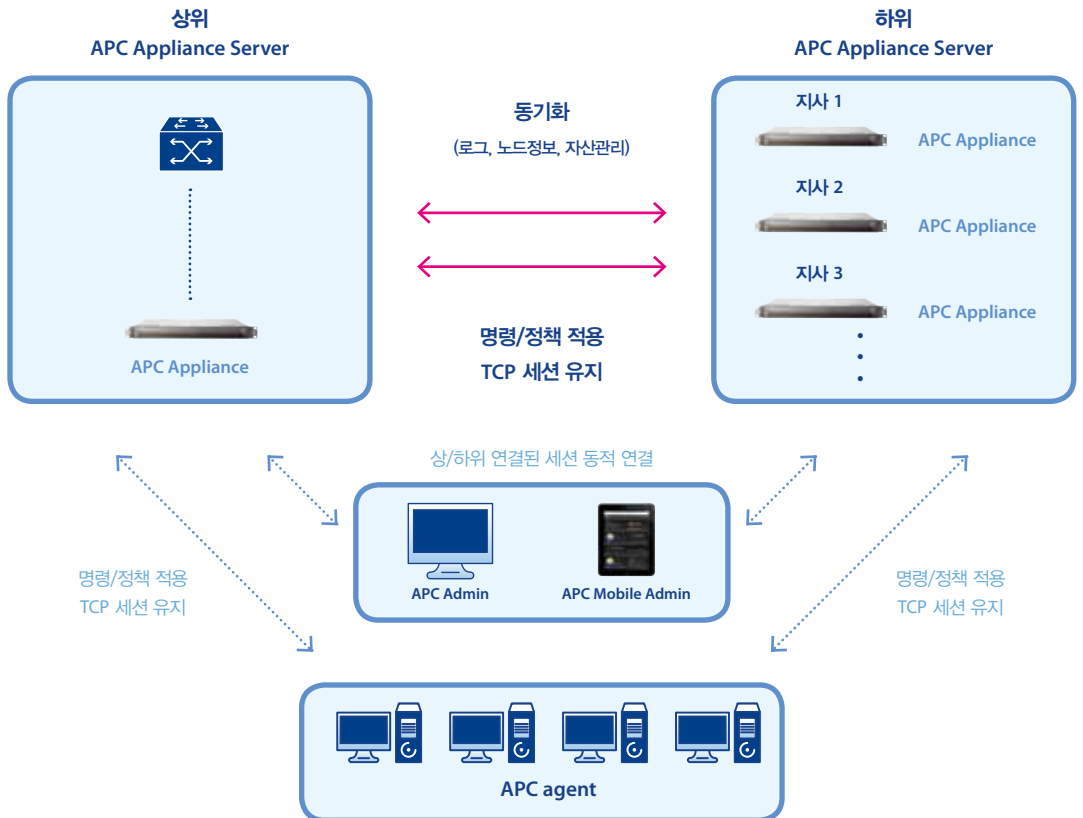

03

APC Appliance 2000/5000/10000은 사용자 접속권 개념이 없는 Linux OS 및 DB2 지원을 통해 라이선스 비용을 최소화하여 총소유비용(Total Cost of Ownership) 절감 효과를 제공합니다.

TCO 절감

※ APC Appliance의 탁월한 총소유비용(TCO) 절감 효과는?

AhnLab Policy Center Appliance는 라이선스 비용이 거의 발생하지 않는 Linux OS 및 데이터베이스를 지원합니다. 또한 서버 1 대당 2,000/5,000/10,000 User 대용량 처리가 가능해 하드웨어 및 추가 라이선스 구매 비용 부담을 줄여주기 때문에 고객의 총소유비용(TCO) 절감 효과를 가져옵니다.

04

APC Appliance 2000/5000/10000은 기업의 네트워크 환경에 따라 다양한 구조로 효율적인 적용이 가능합니다.

구성도